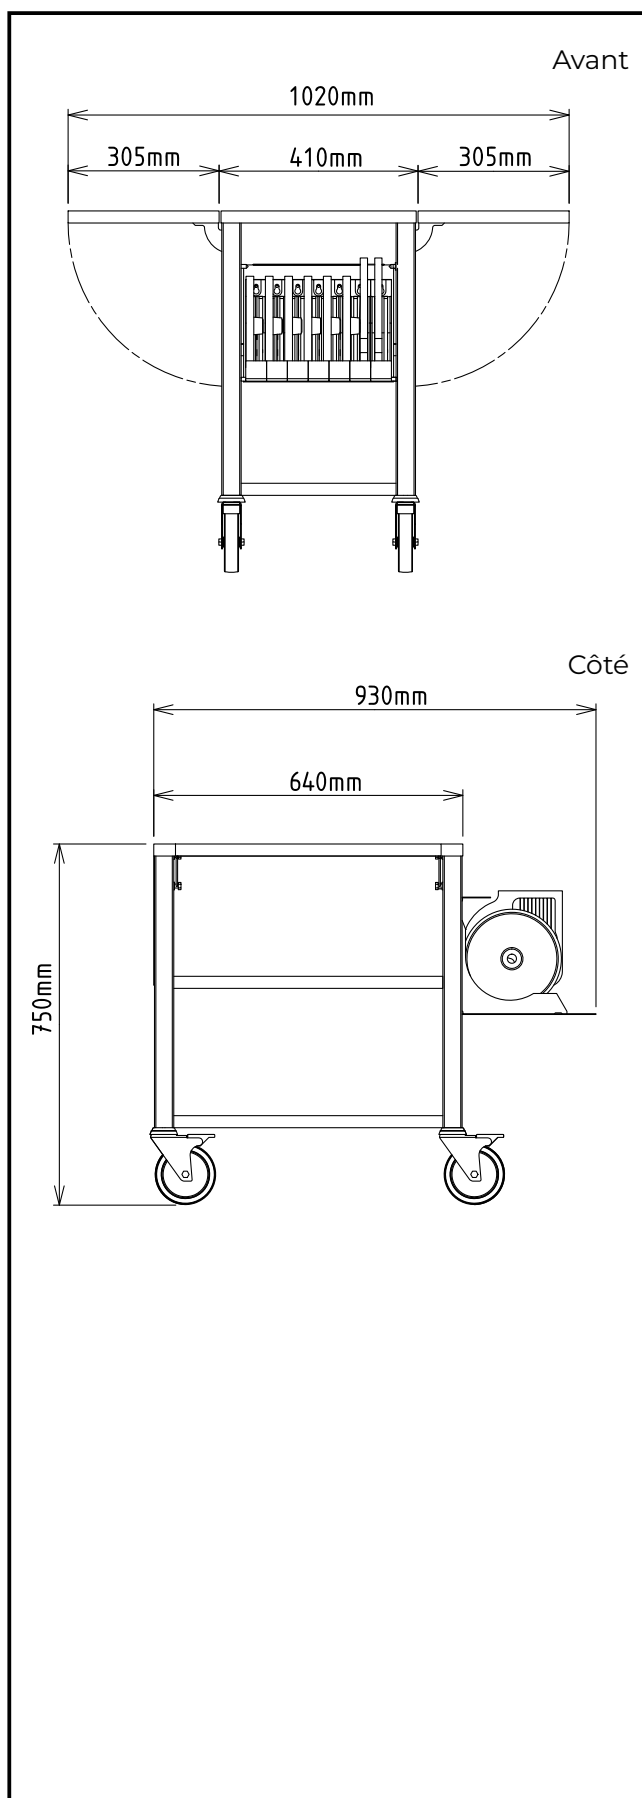

## Coupe-légumes Poste de travail mobile

REPÈRE # \_\_\_\_\_

MODELE # \_\_\_\_\_

NOM # \_\_\_\_\_

SIS # \_\_\_\_\_

AIA # \_\_\_\_\_

**653283 (WT)**

Poste de travail équipé  
pour TRS et TRK. l x p x h  
1020x640x750

### Description courte

Repère No. \_\_\_\_\_

Construction acier inox avec 2 étagères rabatables, 4 roues pivotantes avec freins et support de rangement pour 6 disques. Compatible coupe-légumes TRS et combiné cutter/coupe-légumes TRK.

## Informations générales

<b>Largeur extérieure</b> <b>653283 (WT)</b>	1020 mm
<b>Profondeur extérieure</b>	640 mm
<b>Hauteur extérieure</b>	750 mm
<b>Poids brut :</b>	33 kg
<b>Poids net (kg) :</b>	25